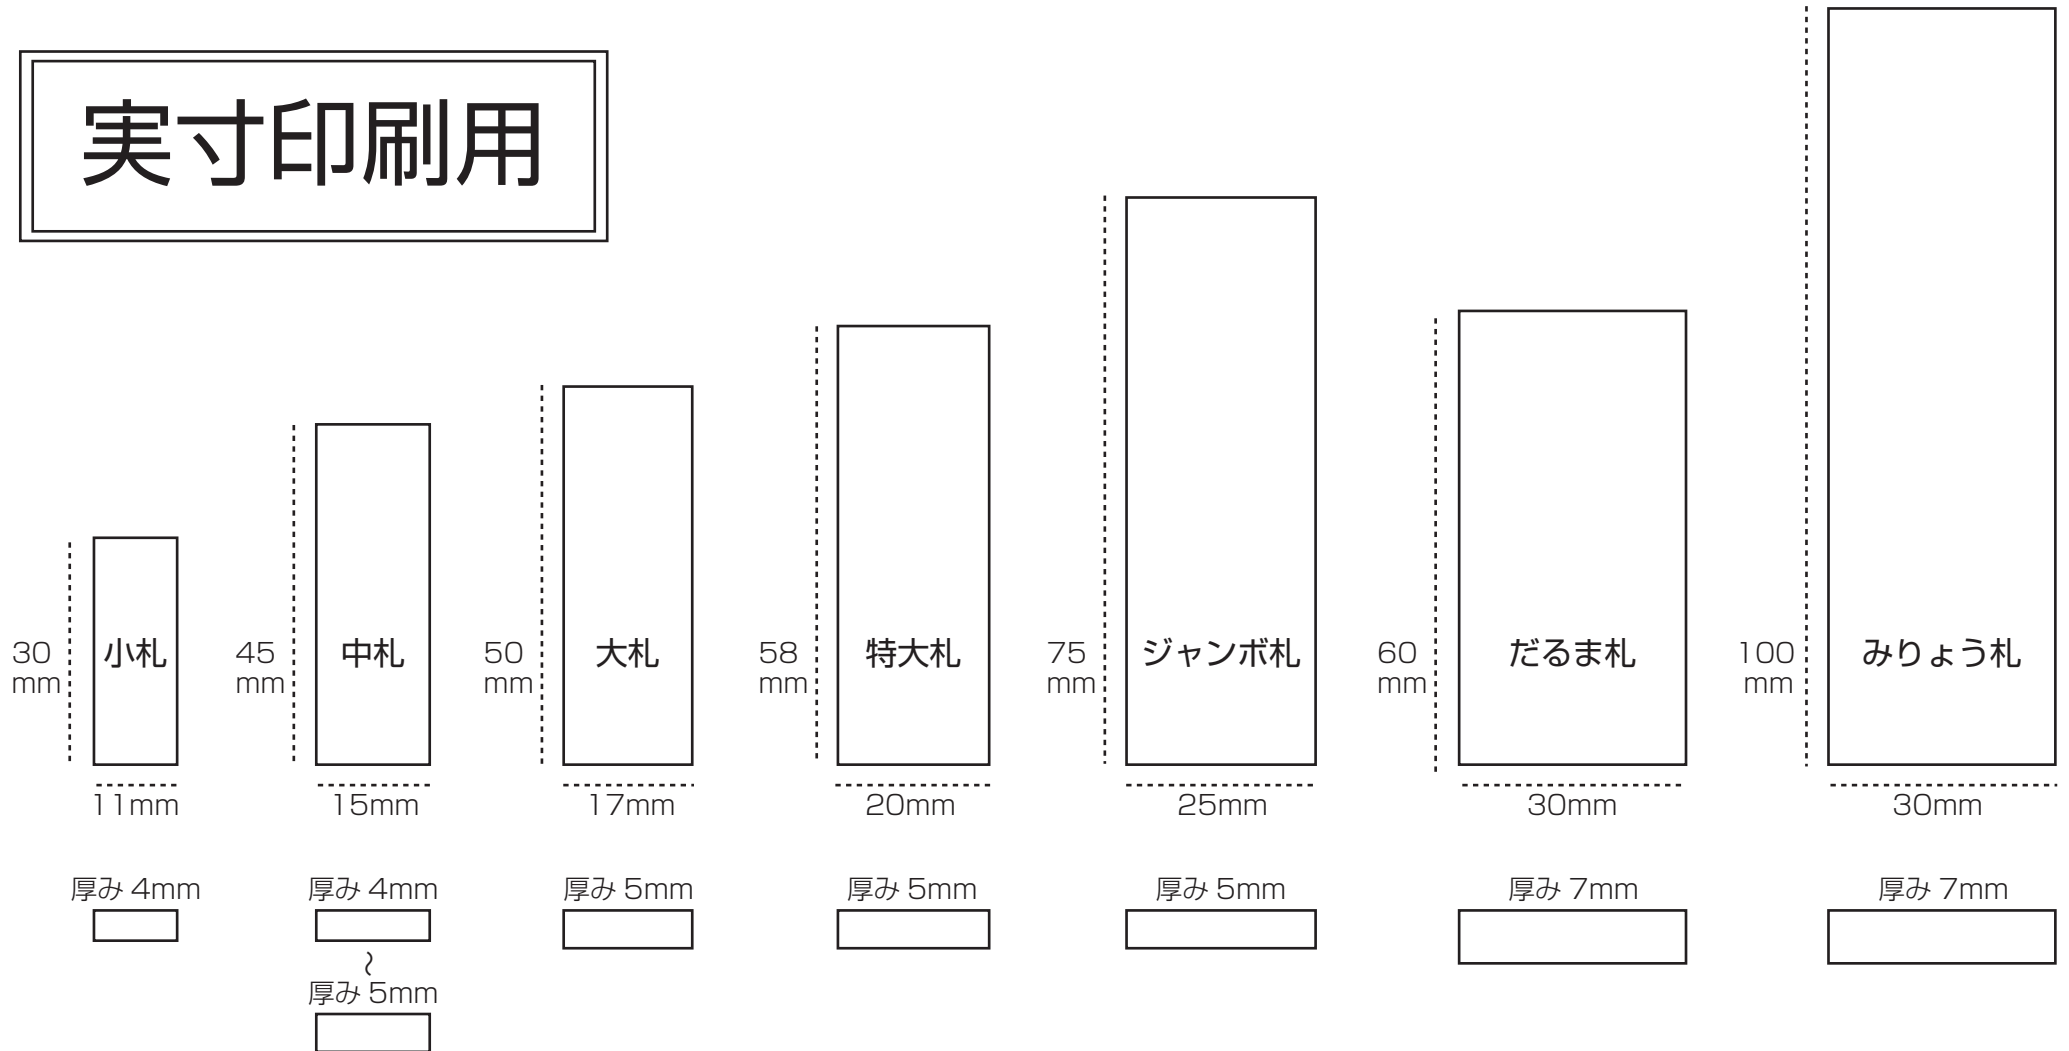

木札 浅草鳥越名入れ木札専門店 フダヤドットコム®

木札サイズ 7種類

素材によってはご提供できないサイズもございます。

実寸印刷用

※中札のみ、木の素材によって厚み(4~5mm)が変わります