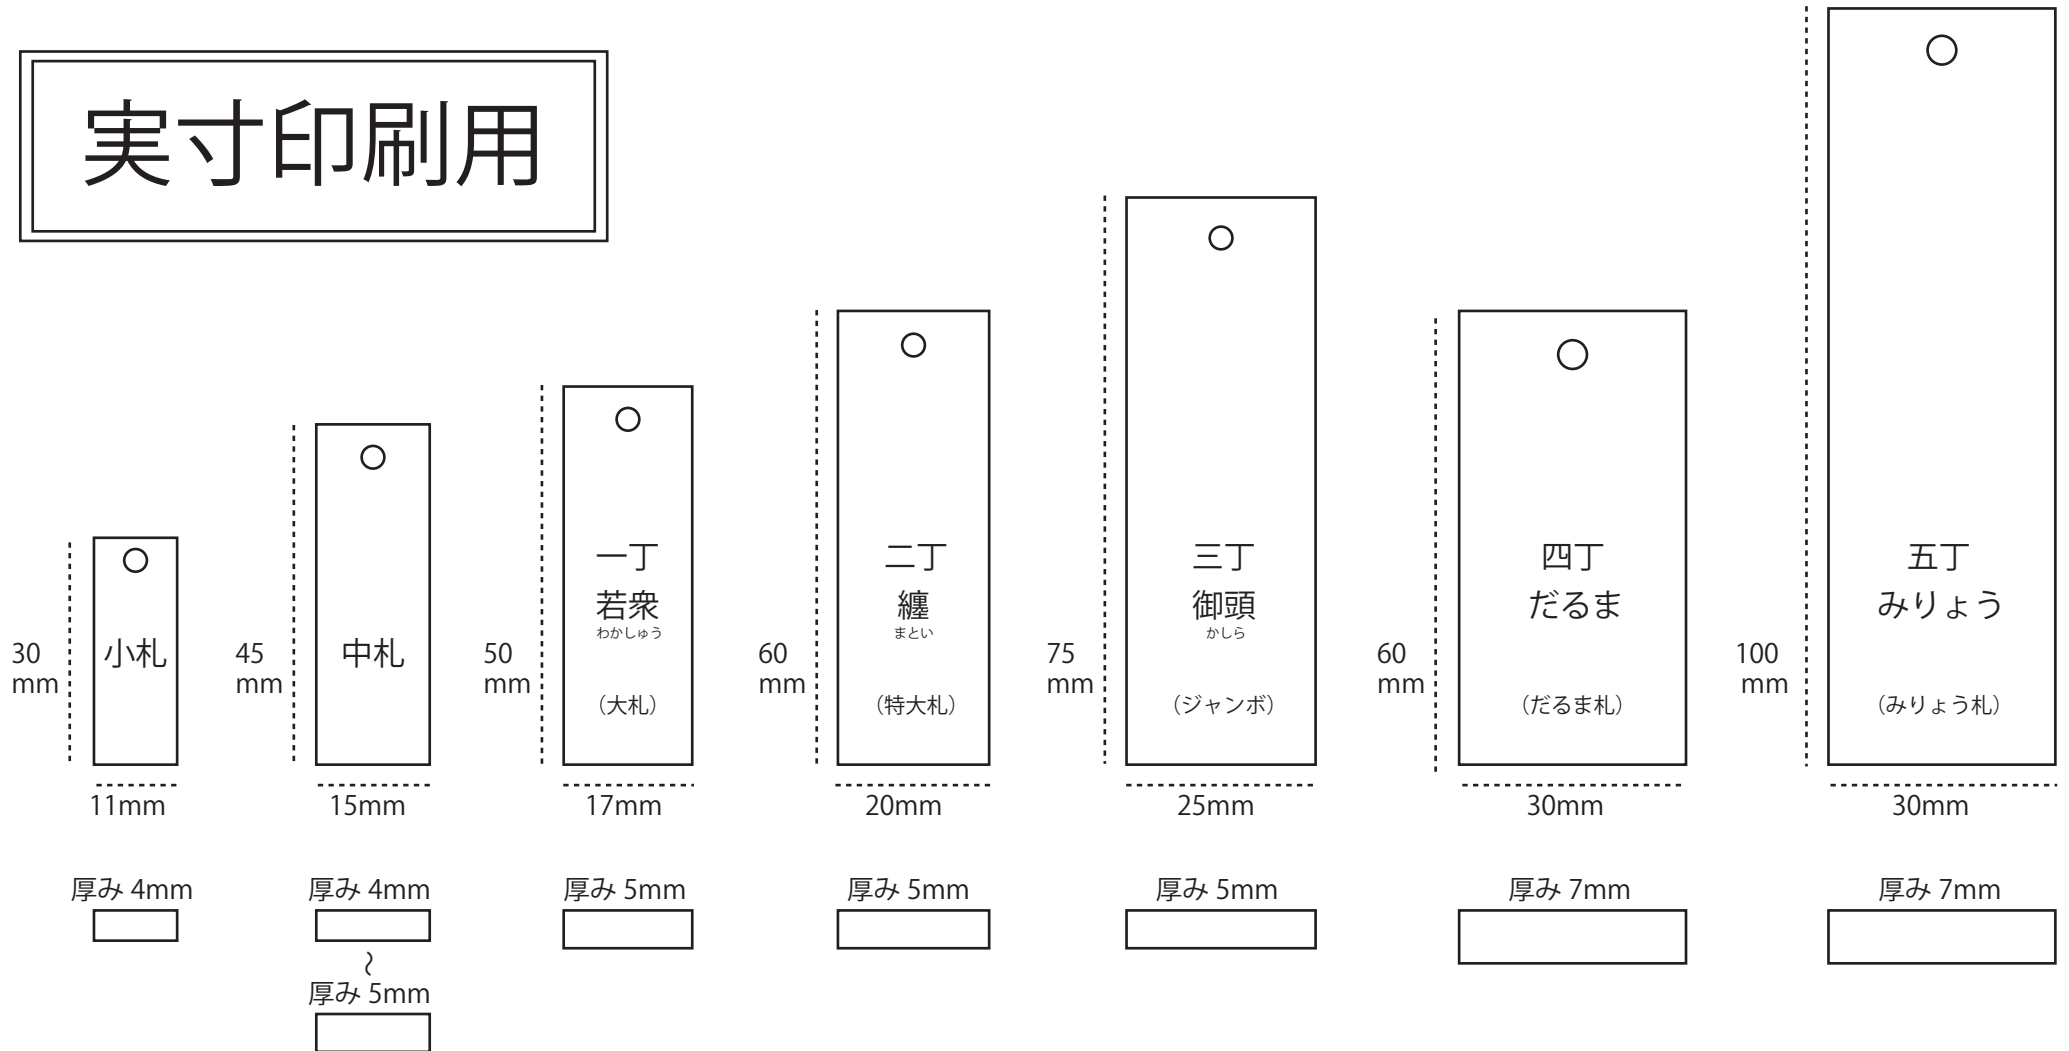

## 木札サイズ 5+2種類

素材によってはご提供できないサイズもございます。

実寸印刷用

※中札のみ、木の素材によって厚み(4~5mm)が変わります